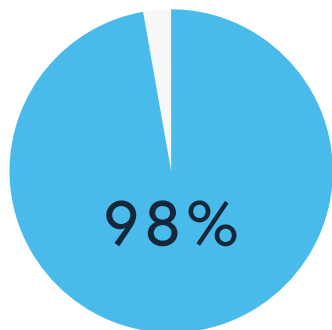

# OUR GRADUATES ARE ADMITTED TO THE FOLLOWING SECONDARY SCHOOLS

ADMITTED TO  
TARGET SCHOOLS

ADMITTED TO  
EMI SCHOOLS

聖保羅男女中學	St. Paul's Co-Educational College
聖士提反書院	St. Stephen's College
聖保羅書院	St. Paul's College
英華書院	Ying Wa College
德望學校	Good Hope School
協恩中學	Heep Yunn School
聖保祿學校	St. Paul's Convent School (Secondary School)
聖瑪加利男女英文中小學	St. Margaret's Co-educational English Secondary and Primary School
保良局顏寶鈴書院	PLK Ngan Po Ling College
港大同學會書院	HKUGA College
香港管理專業協會李國寶中學	HKMA David Li Kwok Po College
香港青年協會李兆基書院	HKFYG Lee Shau Kee College
香港神託會培基書院	Stewards Pooi Kei College
港青基信書院	YMCA of HK Christian College
賽馬會體藝中學	Jockey Club Ti-I College
保良局百周年李兆忠紀念中學	PLK Centenary Li Shiu Chung Memorial College
保良局董玉娣中學	PLK Tang Yuk Tien College
馬錦明慈善基金馬可賓紀念中學	Stewards MKMCF Ma Ko Pan Memorial College
香港九龍塘基督教中華宣道會陳瑞芝紀念中學	Christian Alliance S C Chan Memorial College
屯門天主教中學	Tuen Mun Catholic Secondary School
中華基督教青年會中學	Chinese YMCA Secondary School
屯門官立中學	Tuen Mun Government Secondary School
香港諾德安達國際學校	Nord Anglia International School Hong Kong