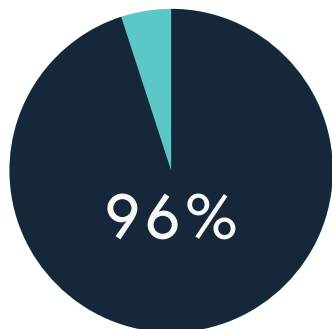

# OUR GRADUATES ARE ADMITTED TO THE FOLLOWING SECONDARY SCHOOLS

ADMITTED TO  
TARGET SCHOOLS

ADMITTED TO  
EMI SCHOOLS

聖保羅男女中學	St. Paul's Co-Educational College
聖士提反書院	St. Stephen's College
聖保羅書院	St. Paul's College
英華書院	Ying Wa College
德望學校	Good Hope School
協恩中學	Heep Yunn School
聖保祿學校	St. Paul's Convent School (Secondary School)
聖瑪加利男女英文中小學	St. Margaret's Co-educational English Secondary and Primary School
保良局顏寶鈴書院	PLK Ngan Po Ling College
港大同學會書院	HKUGA College
香港管理專業協會李國寶中學	HKMA David Li Kwok Po College
香港青年協會李兆基書院	HKFYG Lee Shau Kee College
香港神託會培基書院	Stewards Pooi Kei College
港青基信書院	YMCA of HK Christian College
賽馬會體藝中學	Jockey Club Ti-I College
保良局百周年李兆忠紀念中學	PLK Centenary Li Shiu Chung Memorial College
保良局董玉娣中學	PLK Tang Yuk Tien College
馬錦明慈善基金馬可賓紀念中學	Stewards MKMCF Ma Ko Pan Memorial College
香港九龍塘基督教中華宣道會陳瑞芝紀念中學	Christian Alliance S C Chan Memorial College
屯門天主教中學	Tuen Mun Catholic Secondary School
中華基督教青年會中學	Chinese YMCA Secondary School
屯門官立中學	Tuen Mun Government Secondary School
香港諾德安達國際學校	Nord Anglia International School Hong Kong